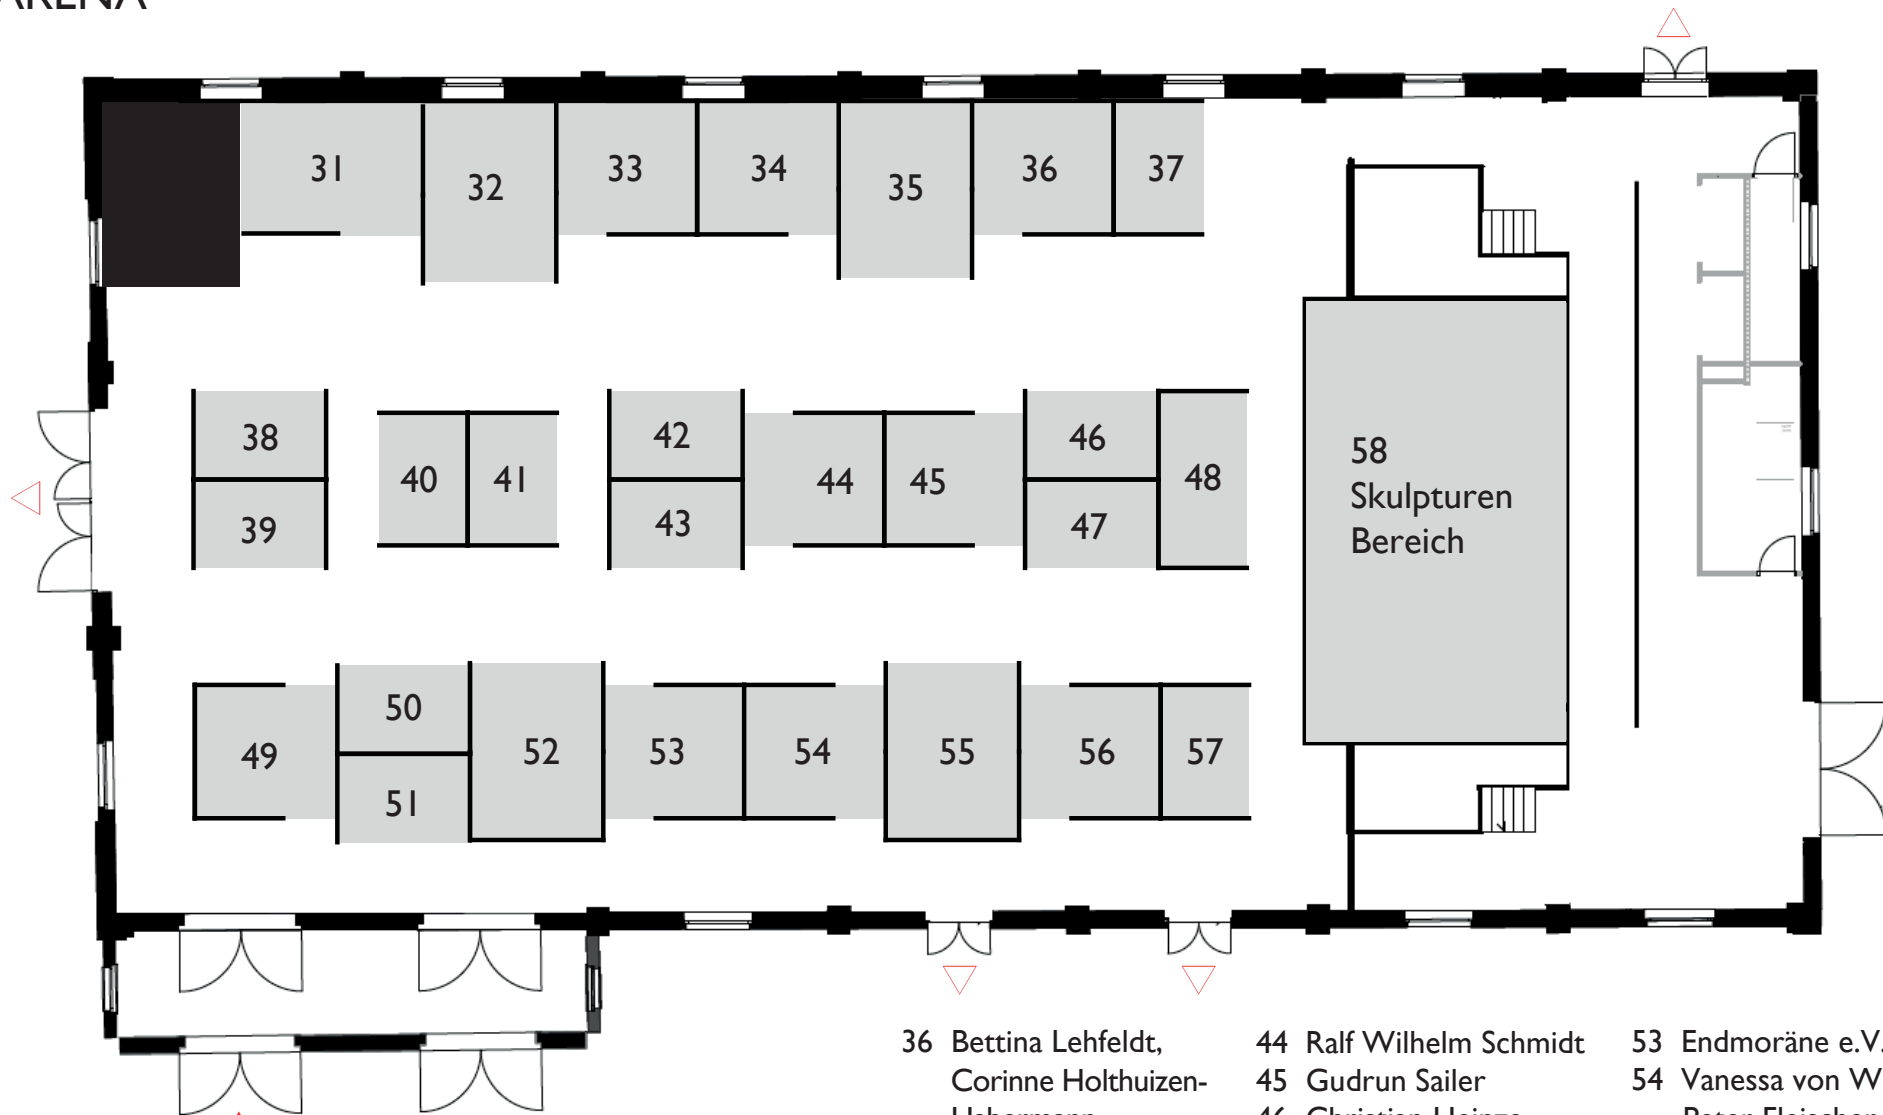

ARENA

EINGANG

- 31 Kunsthaus sans titre
- 32 Rainer Ehrh
- 33 Beate Rothensee
- 34 Malkin Posorski
- 35 Ade Frey

- 36 Bettina Lehfeldt,
  Corinne Holthuizen-
  Habermann
- 37 Manfred Rößler
- 38 Christine Hielscher
- 39 Christina Pohl
- 40 Edith Wittich
- 41 Jörg Engelhardt
- 42 Judith Pauly
- 43 Jürgen Villmow

- 44 Ralf Wilhelm Schmidt
- 45 Gudrun Sailer
- 46 Christian Heinze
- 47 Irene Anton
- 48 Hans-Georg Wagner
- 49 David Lehmann,
  Elena Acquati
- 50 Mathias Mühle
- 51 Frank Gottsmann
- 52 Jan Sudeck

- 53 Endmoräne e.V.
- 54 Vanessa von Wendt,
  Peter Fleischer-Harkort
- 55 Manfred Sieloff, Annette Paul
- 56 Adelheid Fuss, Astrid Germa,
  Ulf Schüler
- 57 Kirstin Rabe
- 58 Adelheid Fuss, Annette Paul,
  Hans-Georg Wagner,
  Manfred Sieloff, Gunter Schöne