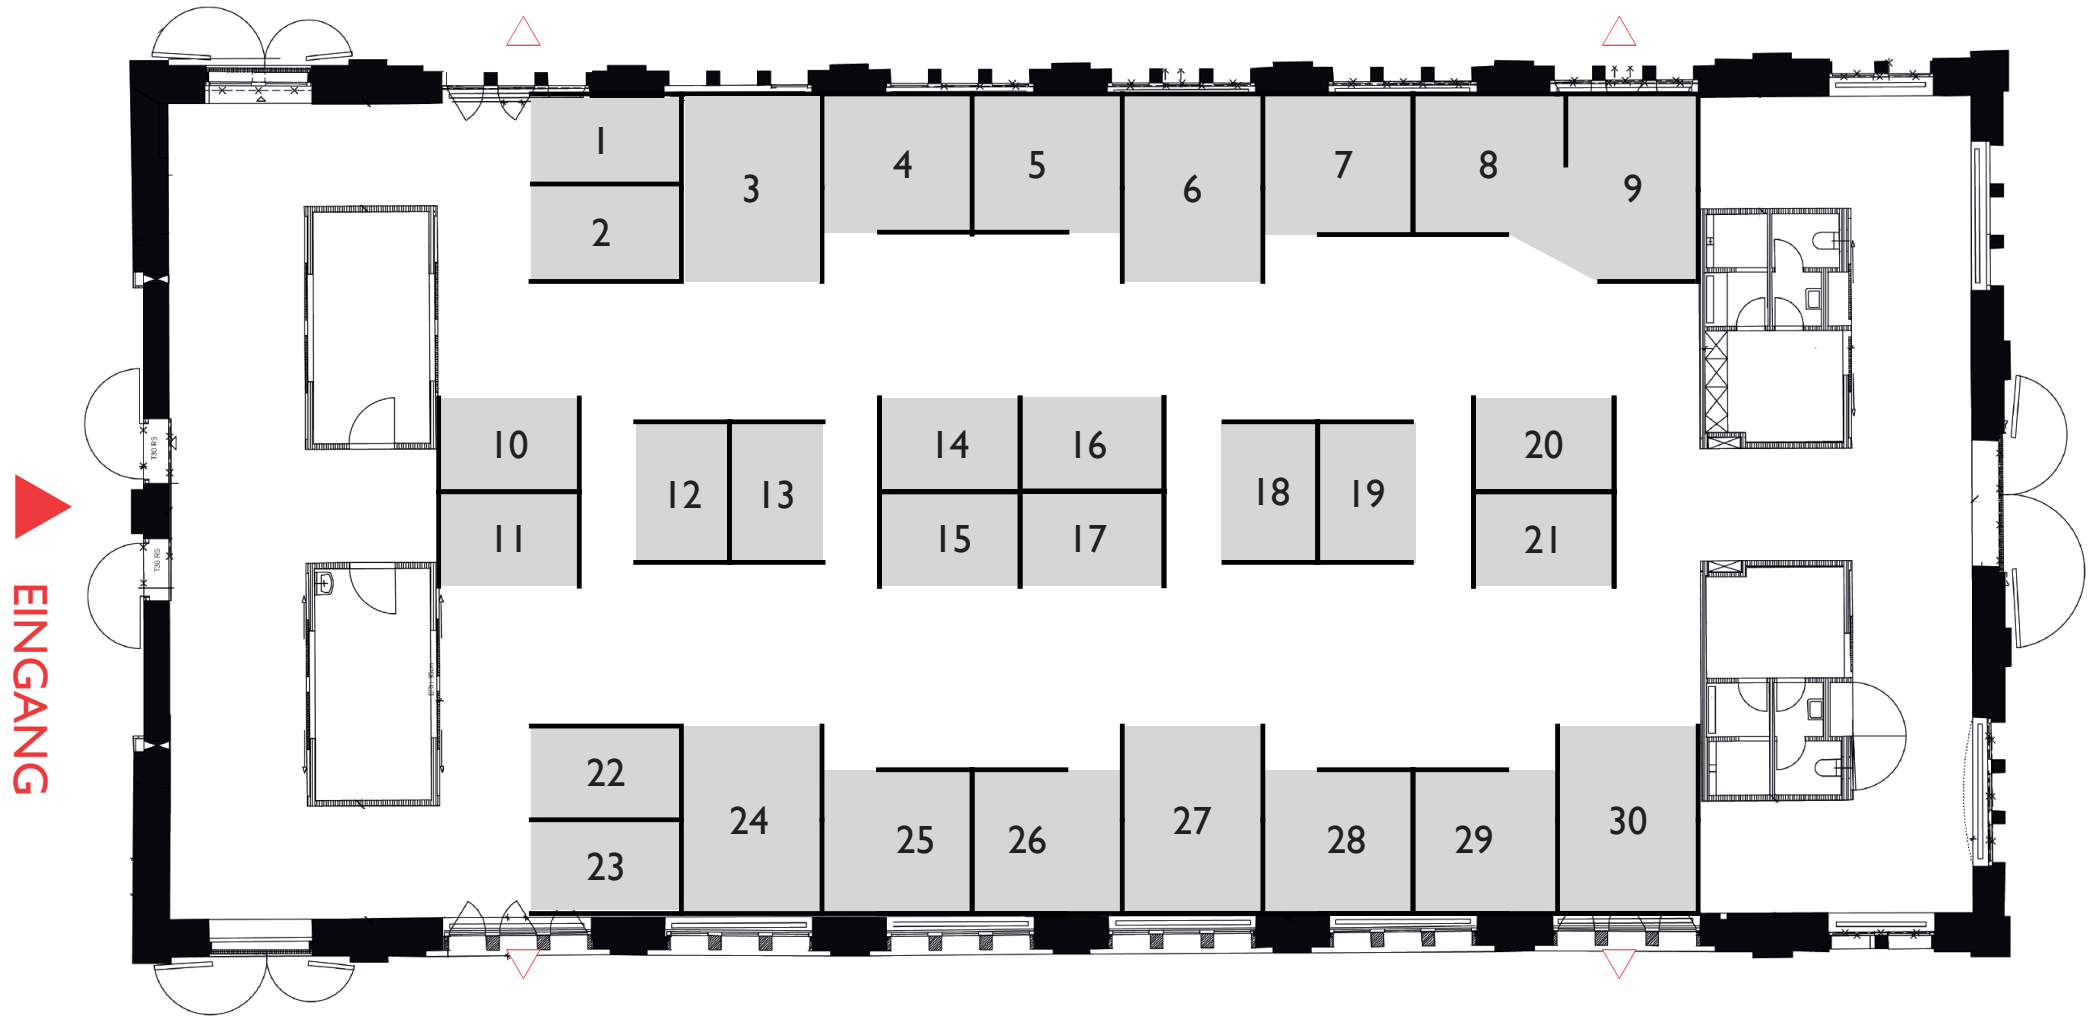

SCHINKELHALLE

- | | | | | |
|----------------------|-----------------------|------------------------|---------------------------|--------------------------------|
| 1 Michael Auth | 7 Bettina Schilling | 13 Annette Strathoff | 19 Michael M. Heyers | 25 el.doelle, Barbara Schnabel |
| 2 Susanne Ramolla | 8/9 neues Atelierhaus | 14 Marion Angulanza | 20 Frauke Danzer | 26 Siegrid Müller-Holtz |
| 3 Rainer Gottemeier | Panzerhalle | 15 Gastkünstler Monaco | 21 Katja Martin | 27 Heinz Bert Dreckmann |
| 4 Todd Severson | 10 Heike Adner | 16 Jörg Menge | 22 Ellinor Euler | 28 Kunstverein Hoher Fläming |
| 5 Birgit Borggrebe | 11 Frank Gaudlitz | 17 Monika Funke Stern | 23 Michael Wagner | 29 Marita Wiemer |
| 6 Klaus D. Fahlbusch | 12 Karsten Kelsch | 18 Jong-Soon Lee | 24 Ornament & Versprechen | 30 Matthias Friedrich Muecke |